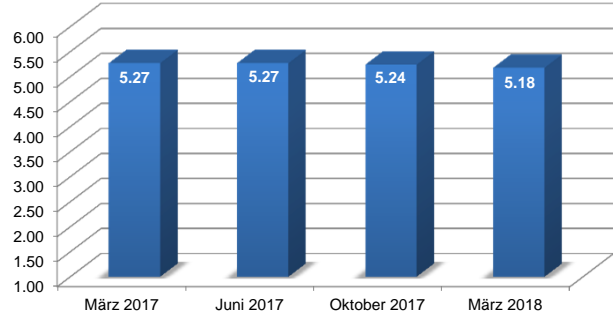

Lehrbetriebsbarometer

Gesamteindruck der Berufsbildung Luzern

Zufriedenheit mit den Auskünften resp. der Dienstleistungs-Qualität der Abteilung Betriebliche Bildung (Lehraufsicht und Beratung)

Zufriedenheit mit dem Lernort Berufsfachschule

Zufriedenheit mit dem Lernort überbetriebliche Kurse üK

Beurteilung eines angemessenen administrativen Aufwandes in Zusammenhang mit der beruflichen Grundbildung

Legende

Stand 13.04.2018
Befragungsperiode März 2017 - März 2018
Befragte Lehrbetriebe 3500
Erhaltene Rückmeldungen 858