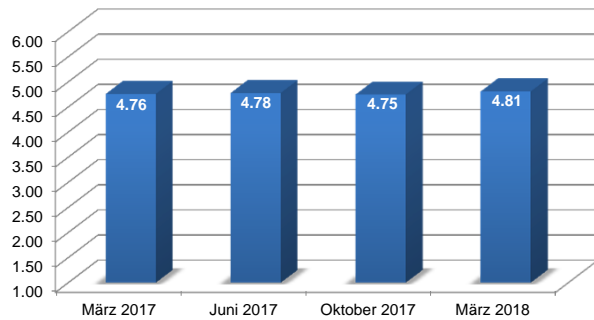

Lehrbetriebsbarometer

Gesamteindruck der Berufsbildung Luzern

Zufriedenheit mit den Auskünften resp. der Dienstleistungs-Qualität der Abteilung Betriebliche Bildung (Lehraufsicht und Beratung)

Zufriedenheit mit dem Lernort Berufsfachschule

Zufriedenheit mit dem Lernort überbetriebliche Kurse üK

Beurteilung eines angemessenen administrativen Aufwandes in Zusammenhang mit der beruflichen Grundbildung

Legende

Stand 13.04.2018
Befragungsperiode März 2017 - März 2018
Befragte Lehrbetriebe 3500
Erhaltene Rückmeldungen 858