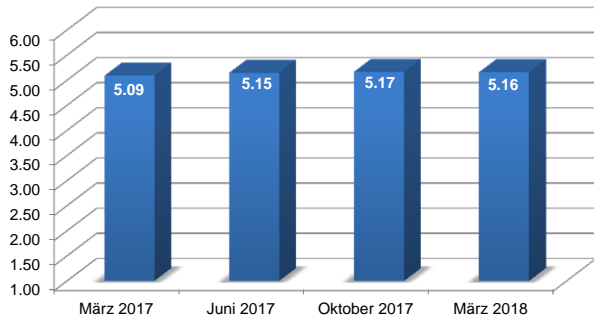

Lehrbetriebsbarometer

Gesamteindruck der Berufsbildung Luzern

Zufriedenheit mit den Auskünften resp. der Dienstleistungs-Qualität der Abteilung Betriebliche Bildung (Lehraufsicht und Beratung)

Zufriedenheit mit dem Lernort Berufsfachschule

Zufriedenheit mit dem Lernort überbetriebliche Kurse üK

Beurteilung eines angemessenen administrativen Aufwandes in Zusammenhang mit der beruflichen Grundbildung

Legende

Stand 13.04.2018
Befragungsperiode März 2017 - März 2018
Befragte Lehrbetriebe 3500
Erhaltene Rückmeldungen 858