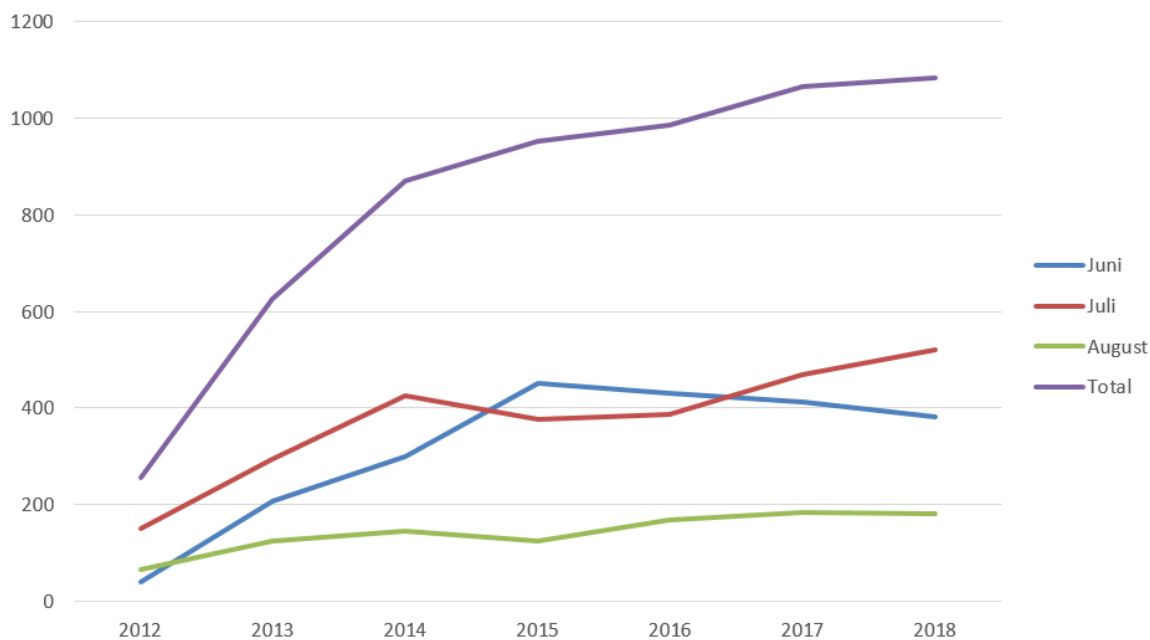

Dienststelle Berufs- und Weiterbildung

Luzern, 18. September 2018

Von 4741 Lehrverträgen sind 1085 bzw. knapp ein Viertel erst in den letzten drei Monaten vor Lehrbeginn eingereicht worden.

Grafik mit Total

Zeitpunkt der Erfassung mit allen Bildungstypen*							
	2012	2013	2014	2015	2016	2017	2018
Juni	40	206	300	451	430	412	382
Juli	150	295	425	377	388	469	522
August	66	126	145	126	169	185	181
Total	256	627	870	954	987	1066	1085

Anzahl Lehrverträge bei der DBW eingereicht
Juni, Juli, August