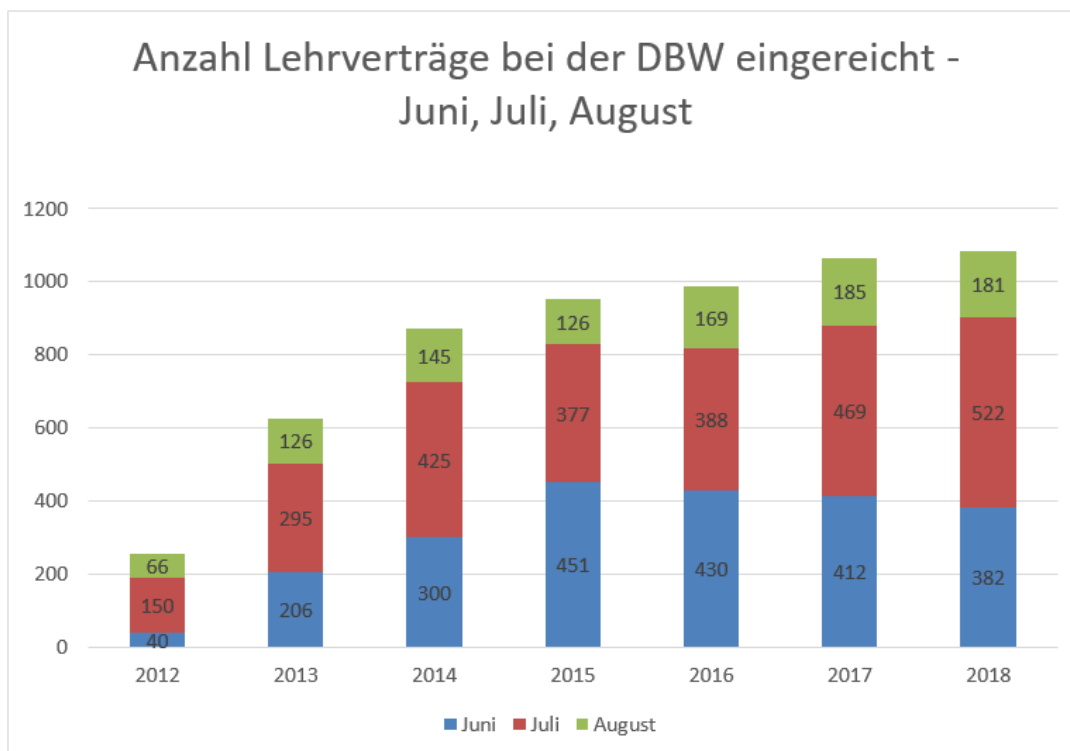

2012	2013	2014	2015	2016	2017	2018
Juni	40	206	300	451	430	412	382
Juli	150	295	425	377	388	469	522
August	66	126	145	126	169	185	181
Total	256	627	870	954	987	1066	1085