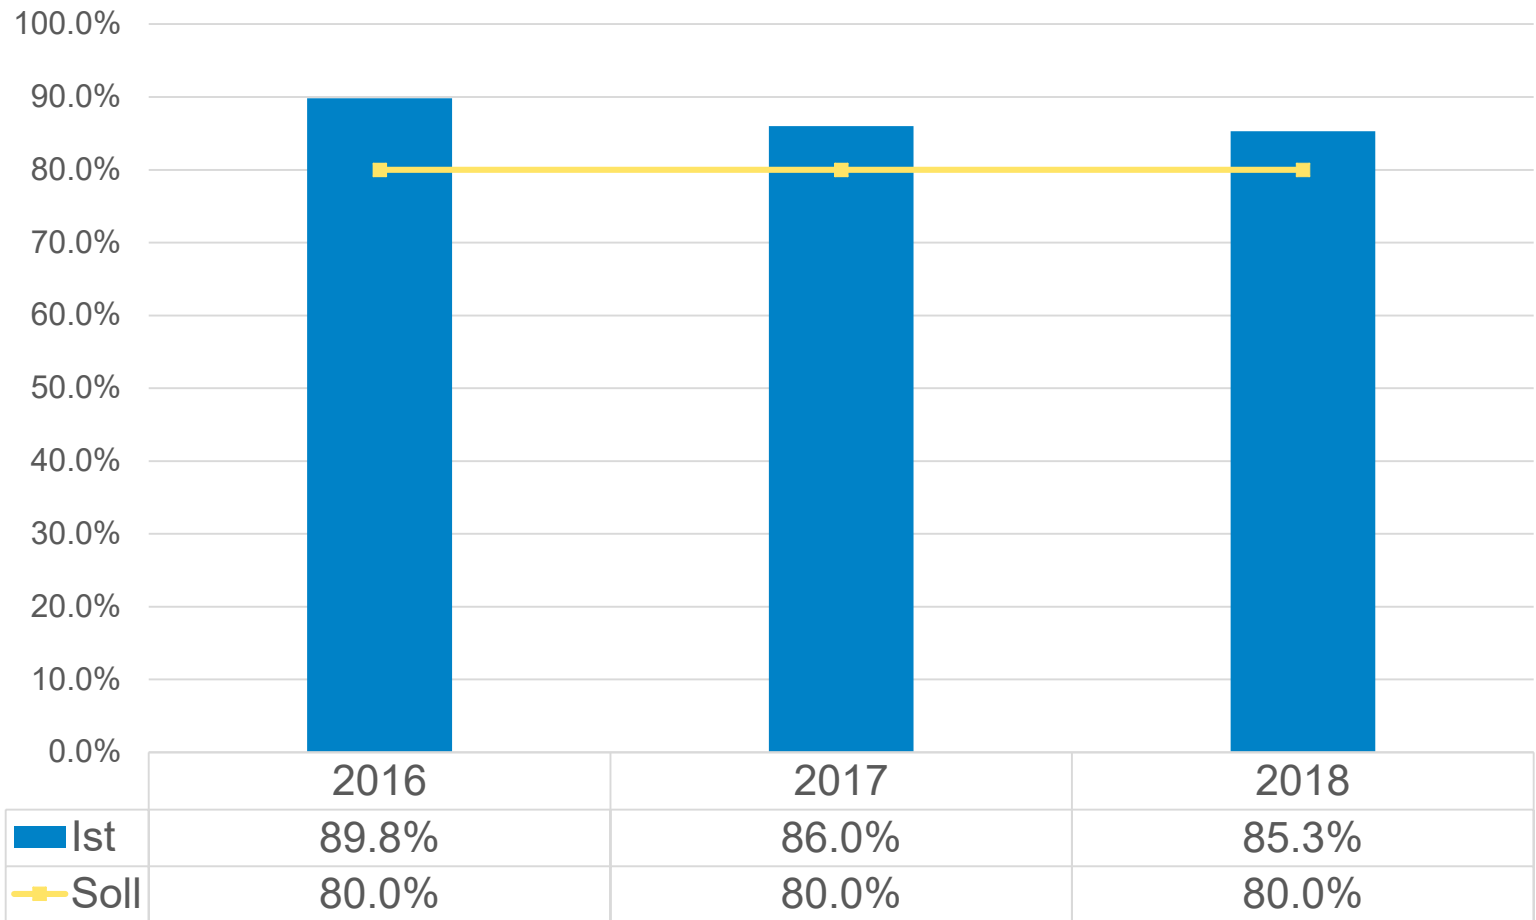

Zufriedenheitsgrad Lehrbetriebe