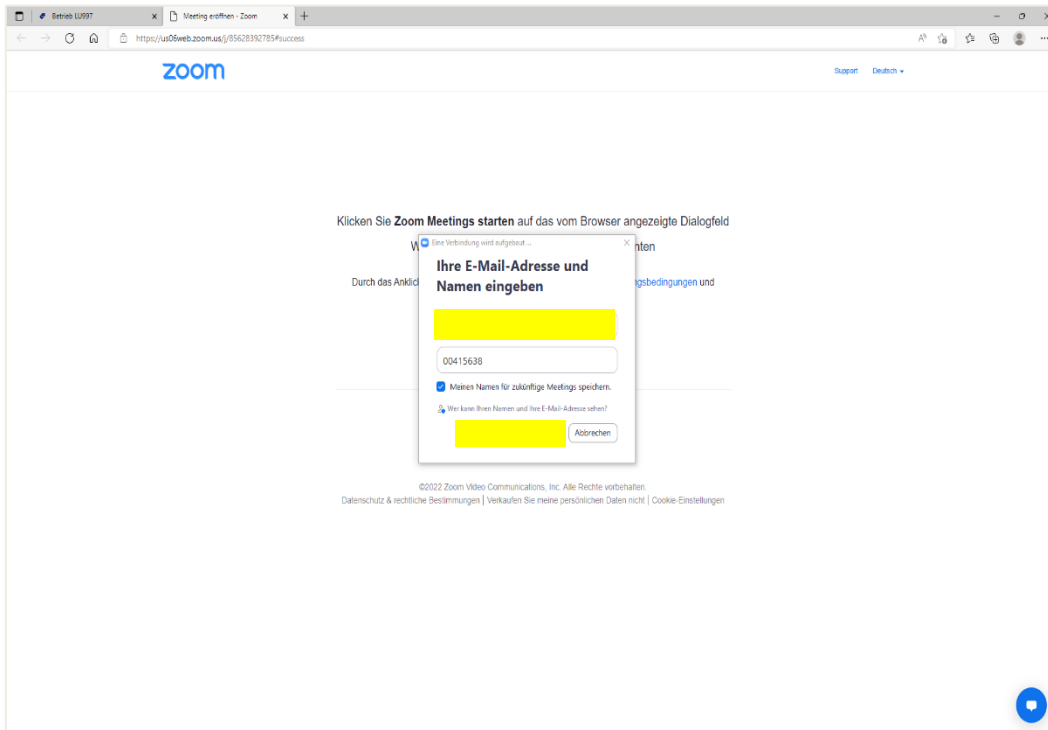

### Teilnahme an einer Zoom-Videokonferenz

1. Klicken Sie auf den Link in der erhaltenen E-Mail;
2. Akzeptieren Sie die «Cookies»
3. «Markieren und Öffnen» Sie das Zoom-Meeting

4. Wechseln Sie auf der Website oben rechts von Englisch auf die Sprache «Deutsch»

5. Klick auf «Meeting eröffnen»
6. Wenn Zoom nicht auf Ihrem PC installiert ist, wählen Sie «Mit Browser anmelden»

7. Geben Sie Ihre aktuelle E-Mailadresse» ins Feld « Ihre E-Mail Adresse» ein
8. Klicken Sie danach auf «dem Webinar beitreten»