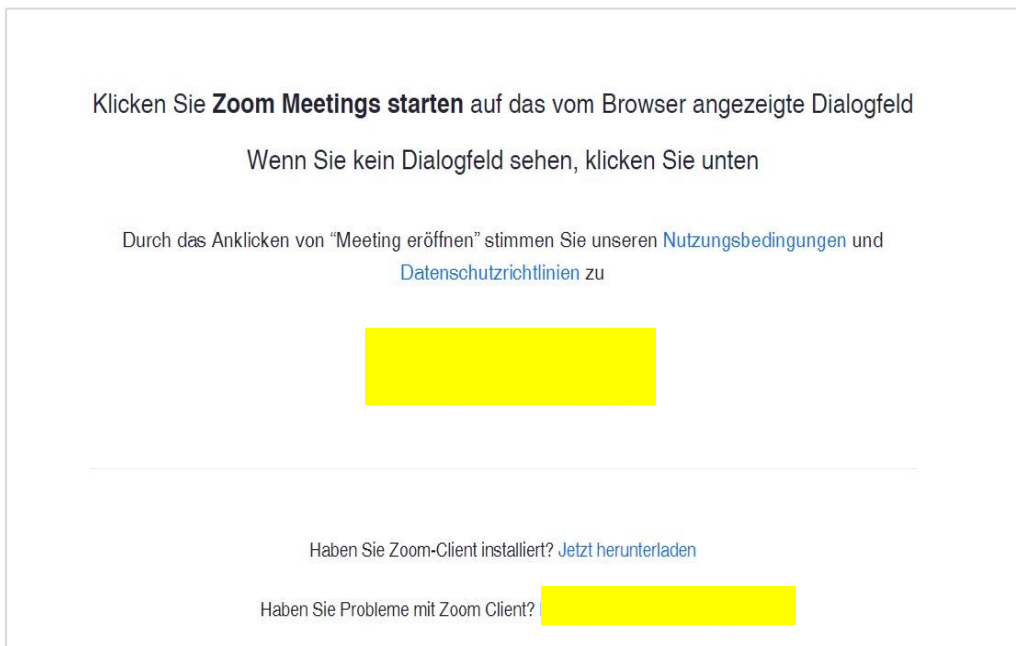

### Teilnahme an einer Zoom-Videokonferenz

1. Klicken Sie auf den Link in der erhaltenen E-Mail;
2. Akzeptieren Sie die «Cookies»
3. «Markieren und Öffnen» Sie das Zoom-Meeting

4. Wechseln Sie auf der Website oben rechts von Englisch auf die Sprache «Deutsch»

5. Klick auf «Meeting eröffnen»
6. Wenn Zoom nicht auf Ihrem PC installiert ist, wählen Sie «Mit Browser anmelden»

7. Geben Sie Ihre aktuelle E-Mailadresse» ins Feld « Ihre E-Mail Adresse» ein
8. Klicken Sie danach auf «dem Webinar beitreten»