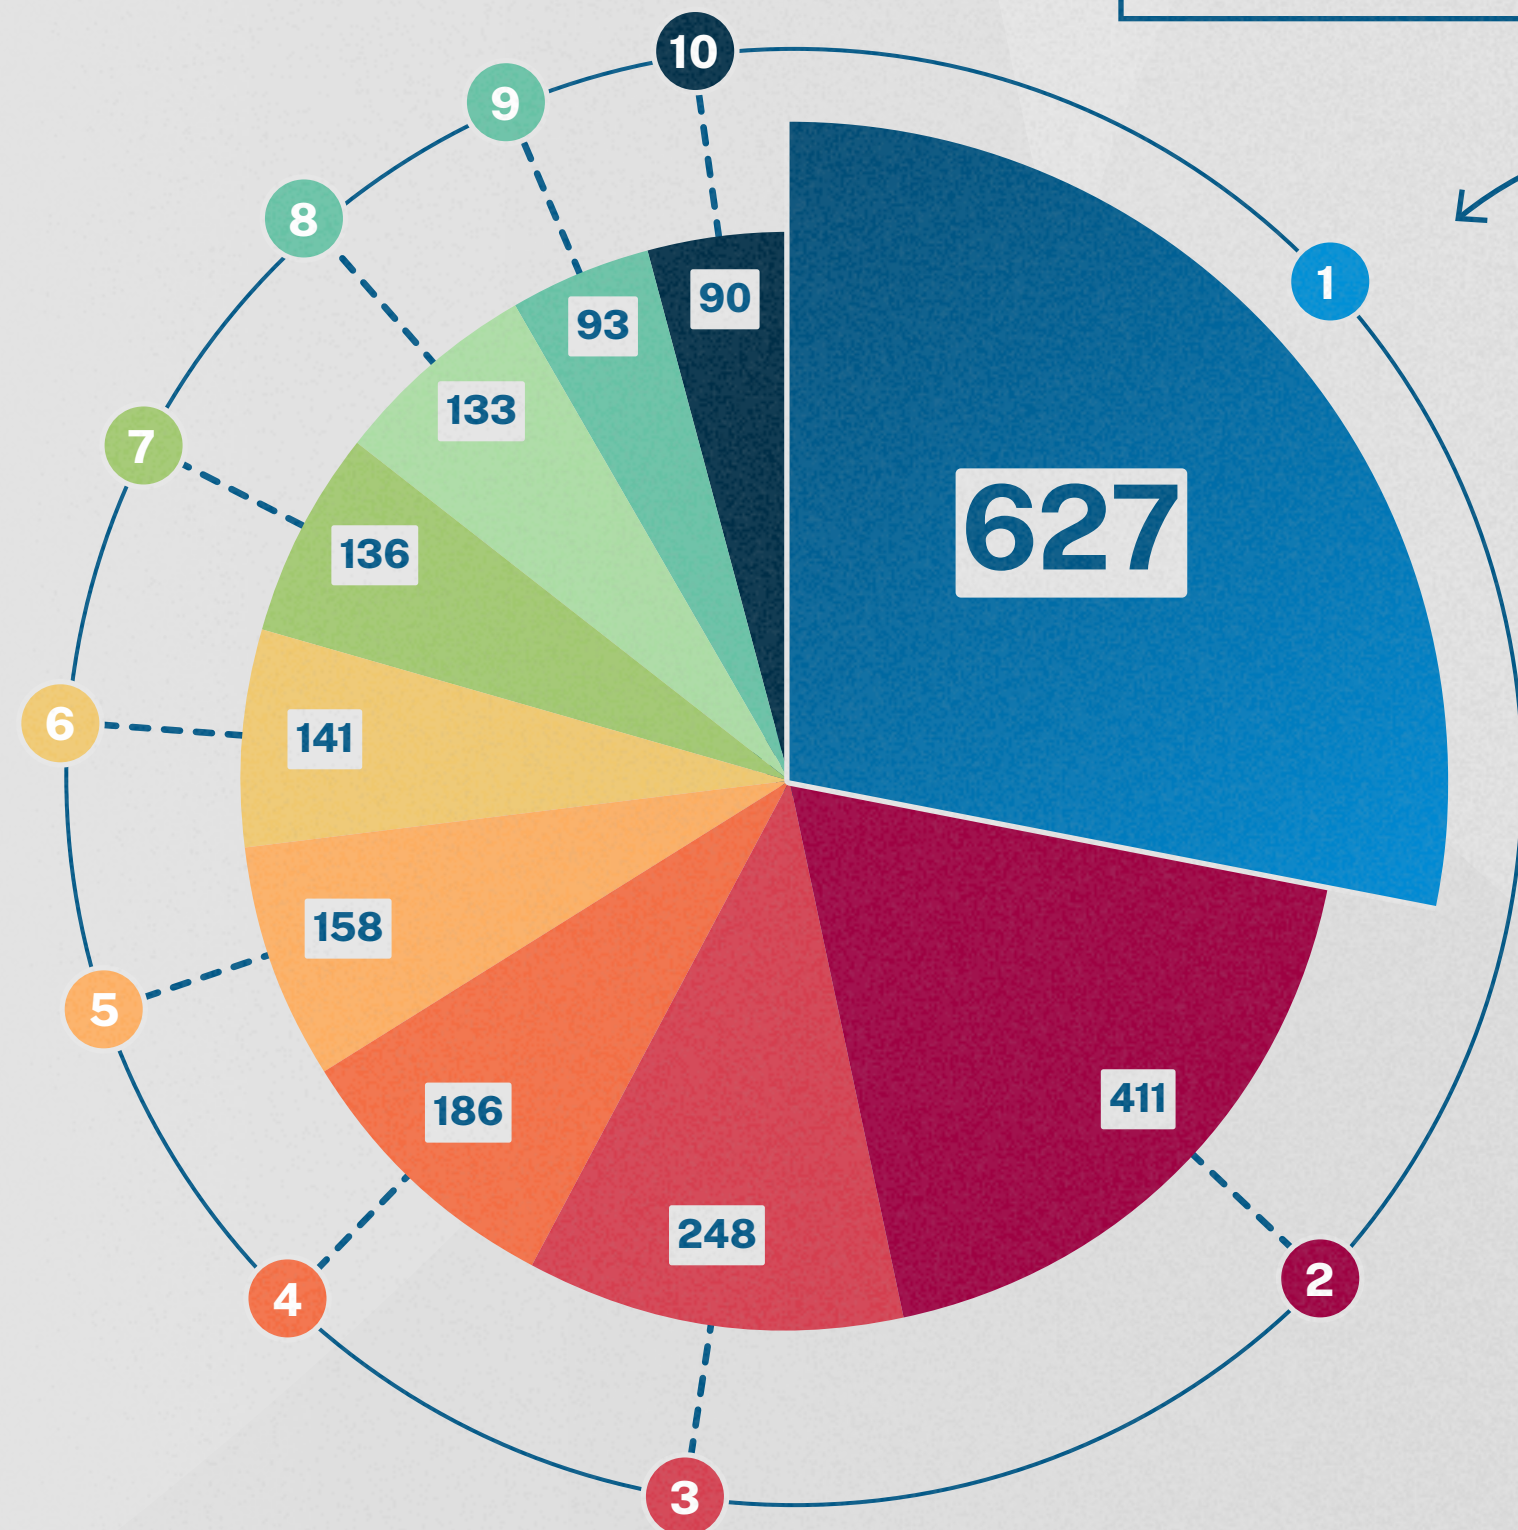

# Top 10 der gewählten Berufe EFZ

Die Dienststelle Berufs- und Weiterbildung bewilligte für das Schuljahr 2022/23 per Ende August 4691 Lehrverträge.

Eidgenössisches Fähigkeitszeugnis EFZ

- |                                   |                              |
|-----------------------------------|------------------------------|
| 1 Kaufmann/-frau EFZ              | 6 Informatiker/in EFZ        |
| 2 Fachmann/-frau Gesundheit EFZ   | 7 Landwirt/in EFZ            |
| 3 Detailhandelsfachmann/-frau EFZ | 8 Elektroinstallateur/in EFZ |
| 4 Fachmann/-frau Betreuung EFZ    | 9 Schreiner/in EFZ           |
| 5 Logistiker/in EFZ               | 10 Montage-Elektriker/in EFZ |

## 4691 Jugendliche steigen ins Berufsleben ein und starten mit der Lehre:

Erfreulicherweise kann die IT-Branche – die unter grossem Fachkräftemangel leidet - zulegen. 171 Lehrverträge sind es 2022, das sind 25 mehr als im Vorjahr, wovon 15 Informatikerinnen und Informatiker sowie 10 ICT Fachleute sind. In der Elektrobranche ist bei insgesamt gleichbleibender Anzahl Lernender eine Verschiebung von der vierjährigen Lehre als Elektroinstallateur/in zur dreijährigen Lehre Montage Elektriker/in zu verzeichnen. Der Sozialbereich – konkret die Lehre als Fachfrau/-mann Betreuung – legt weiter zu: 186 neue Lehrverträge wurden abgeschlossen. Das sind 11 mehr als im Vorjahr. Die Gesundheitsbranche bleibt auf Vorjahresniveau. Die kaufmännische Ausbildung ist weiterhin die meist gewählte Ausbildung mit 627 Lehrverträgen, die Tendenz ist jedoch nach wie vor rückläufig; 30 Lehrverträge sind es weniger als im Vorjahr.

# Top 10 der gewählten Berufe EBA

875 Studierende haben ihre Berufsmaturitätsausbildung begonnen. Die Anmeldungen an einer Luzerner Berufsmaturitätsschule liegen damit wieder ungefähr auf dem Niveau des Jahres 2020 (886).