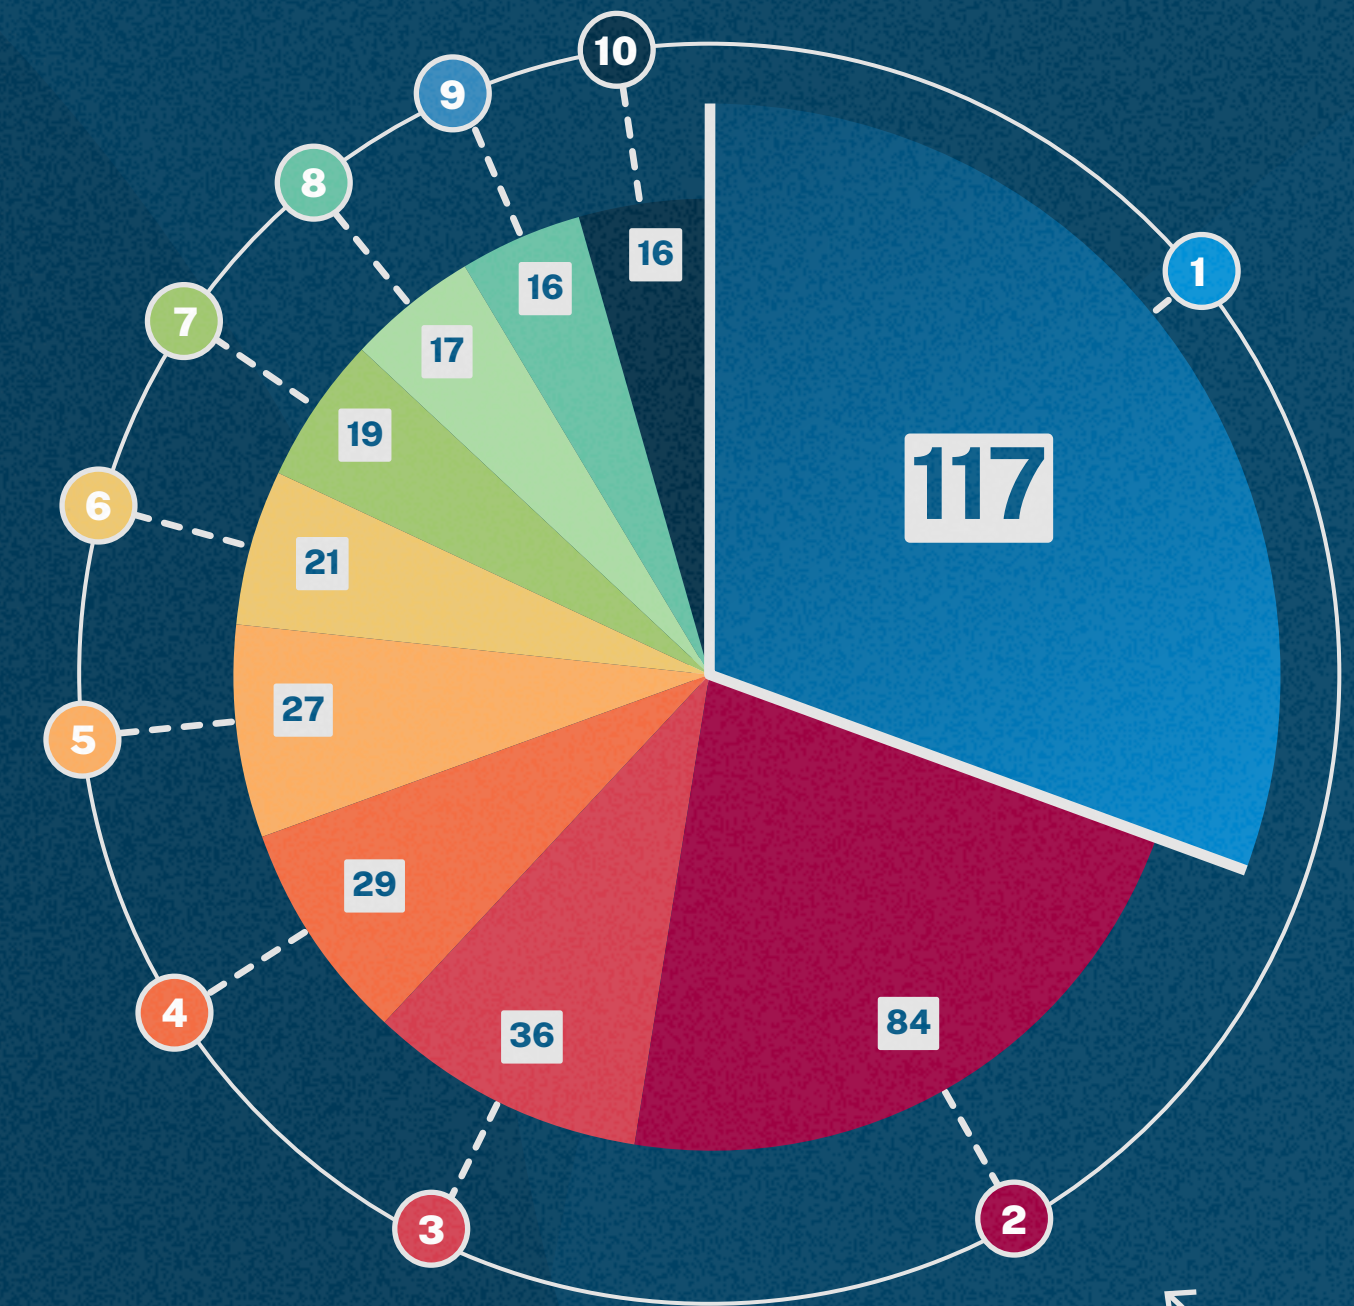

# Top 10 der gewählten Berufe EFZ

Die Dienststelle Berufs- und Weiterbildung bewilligte für das Schuljahr 2022/23 per Ende August 4691 Lehrverträge.

Eidgenössisches Fähigkeitszeugnis EFZ

- |                                   |                              |
|-----------------------------------|------------------------------|
| 1 Kaufmann/-frau EFZ              | 6 Informatiker/in EFZ        |
| 2 Fachmann/-frau Gesundheit EFZ   | 7 Landwirt/in EFZ            |
| 3 Detailhandelsfachmann/-frau EFZ | 8 Elektroinstallateur/in EFZ |
| 4 Fachmann/-frau Betreuung EFZ    | 9 Schreiner/in EFZ           |
| 5 Logistiker/in EFZ               | 10 Montage-Elektriker/in EFZ |

## 4691 Jugendliche steigen ins Berufsleben ein und starten mit der Lehre:

Erfreulicherweise kann die IT-Branche – die unter grossem Fachkräftemangel leidet - zulegen. 171 Lehrverträge sind es 2022, das sind 25 mehr als im Vorjahr, wovon 15 Informatikerinnen und Informatiker sowie 10 ICT Fachleute sind. In der Elektrobranche ist bei insgesamt gleichbleibender Anzahl Lernender eine Verschiebung von der vierjährigen Lehre als Elektroinstallateur/in zur dreijährigen Lehre Montage Elektriker/in zu verzeichnen. Der Sozialbereich – konkret die Lehre als Fachfrau/-mann Betreuung – legt weiter zu: 186 neue Lehrverträge wurden abgeschlossen. Das sind 11 mehr als im Vorjahr. Die Gesundheitsbranche bleibt auf Vorjahresniveau. Die kaufmännische Ausbildung ist weiterhin die meist gewählte Ausbildung mit 627 Lehrverträgen, die Tendenz ist jedoch nach wie vor rückläufig; 30 Lehrverträge sind es weniger als im Vorjahr.

# Top 10 der gewählten Berufe EBA

875 Studierende haben ihre Berufsmaturitätsausbildung begonnen. Die Anmeldungen an einer Luzerner Berufsmaturitätsschule liegen damit wieder ungefähr auf dem Niveau des Jahres 2020 (886).